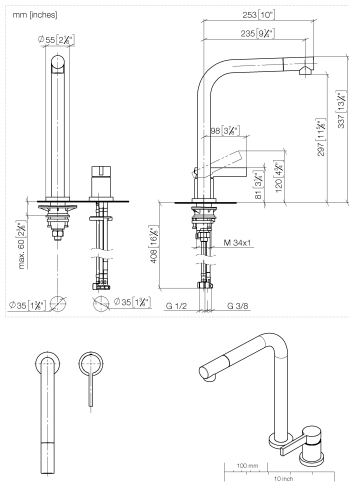

32 800 790

- sporgenza 235 mm
- bocca girevole 360°
- bocca con terminale girevole di 20°
- Getto con aria
- altezza rubinetteria 337 mm
- altezza fino al rompigitto 297 mm
- rosette separate Ø 55mm
- diametro foro rubinetteria 35 mm
- diametro foro miscelatore monocomando 35 mm
- portata max 8 l/min a una pressione idraulica di 3 bar
- senza piombo
- Questo prodotto può aiutare un edificio a soddisfare i requisiti dei Green Building Rating Systems, ad es. LEED®, BREEAM®, DGNB

Prodotti complementari

Comando piletta ad eccentrico con manopola con manopola - Platinato 10 710 970-08

Prodotti complementari

Dispenser con rosetta - Platinato 82 444 970-08

32 800 790

Diagramma di portata

N.	Codice articolo	Denominazione	Quantità necessaria	Tempo di produzione
1	90 23 01 026 07-08	rompigetto	1	40
2	09 24 04 164 10-08	ugello	1	40
3	09 14 10 100 90	guarnizione	1	2
4	09 31 11 044 90	perno	2	2
5	09 24 04 163 10-08	ugello	1	60
6	90 28 22 188 00-08	bocca di erogazione	1	40
7	09 27 79 001-08	rosetta	1	40
8	09 14 10 102 90	guarnizione	2	2
9	04 23 10 044 01 90	set di fissaggio	1	2
10	09 30 01 094 10-08	adattatore	1	40
11	04 24 04 166 10 90	ugello	1	2
12	90 14 20 002 00 90	guarnizione	1	2
13	90 31 20 109 00 90	tappo	1	2
14	90 31 11 030 00 90	perno	1	2
15	09 20 79 040-08	manopola	1	40
16	09 24 04 141-08	dado	1	40
17	90 28 10 148 00 90	accessori	1	2
18	90 15 05 061 00 90	cartuccia	1	60
19	09 28 10 111-08	rosetta	1	40
20	04 30 11 038 00 90	set di fissaggio	1	2
21	09 31 11 011 90	perno	1	2
22	04 30 04 104 00 90	flessibile	2	2
23	04 30 04 019 00 90	flessibile	1	2
24	12 802 970 90	Set di prolunga -	1	60