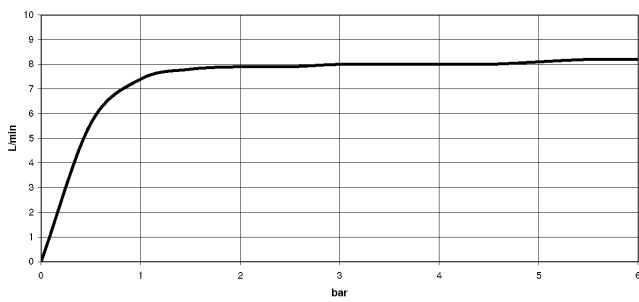

Diagramma di portata

Certificati

LGA_18255.

ETA_18983.

WRAS_2107024.