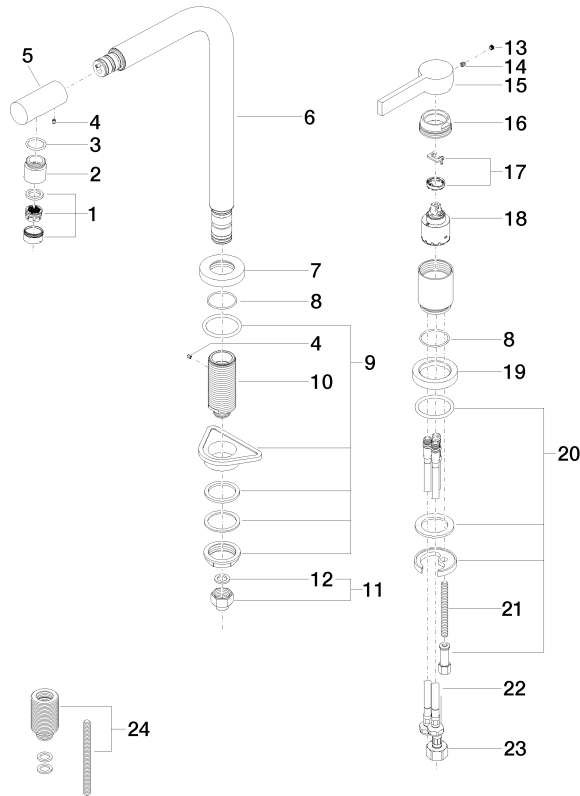

32 800 790

- sporgenza 235 mm
- bocca girevole 360°
- bocca con terminale girevole di 20°
- Getto con aria
- altezza rubinetteria 337 mm
- altezza fino al rompigitto 297 mm
- rosette separate Ø 55mm
- diametro foro rubinetteria 35 mm
- diametro foro miscelatore monocomando 35 mm
- portata max 8 l/min a una pressione idraulica di 3 bar
- senza piombo
- Questo prodotto può aiutare un edificio a soddisfare i requisiti dei Green Building Rating Systems, ad es. LEED®, BREEAM®, DGNB

Prodotti complementari

Comando piletta ad eccentrico con manopola con manopola - Platinato 10 710 970-08

Prodotti complementari

Dispenser con rosetta - Platinato 82 444 970-08

32 800 790

Diagramma di portata

Certificati

LGA_18255.

ETA_18983.

WRAS_2107024.

32 800 790

Parts for other finishes can be found here: [Cromato](#)

32 800 790

Elenco delle parti di ricambio

N.	Codice articolo	Denominazione	Quantità necessaria	Tempo di produzione
1	90 23 01 026 07-08	rompigetto	1	40
2	09 24 04 164 10-08	ugello	1	40
3	09 14 10 100 90	guarnizione	1	2
4	09 31 11 044 90	perno	2	2
5	09 24 04 163 10-08	ugello	1	60
6	90 28 22 188 00-08	bocca di erogazione	1	40
7	09 27 79 001-08	rosetta	1	40
8	09 14 10 102 90	guarnizione	2	2
9	04 23 10 044 01 90	set di fissaggio	1	2
10	09 30 01 094 10-08	adattatore	1	40
11	04 24 04 166 10 90	ugello	1	2
12	90 14 20 002 00 90	guarnizione	1	2
13	90 31 20 109 00 90	tappo	1	2
14	90 31 11 030 00 90	perno	1	2
15	09 20 79 040-08	manopola	1	40
16	09 24 04 141-08	dado	1	40
17	90 28 10 148 00 90	accessori	1	2
18	90 15 05 061 00 90	cartuccia	1	60
19	09 28 10 111-08	rosetta	1	40
20	04 30 11 038 00 90	set di fissaggio	1	2
21	09 31 11 011 90	perno	1	2
22	04 30 04 104 00 90	flessibile	2	2
23	04 30 04 019 00 90	flessibile	1	2
24	12 802 970 90	Set di prolunga -	1	60